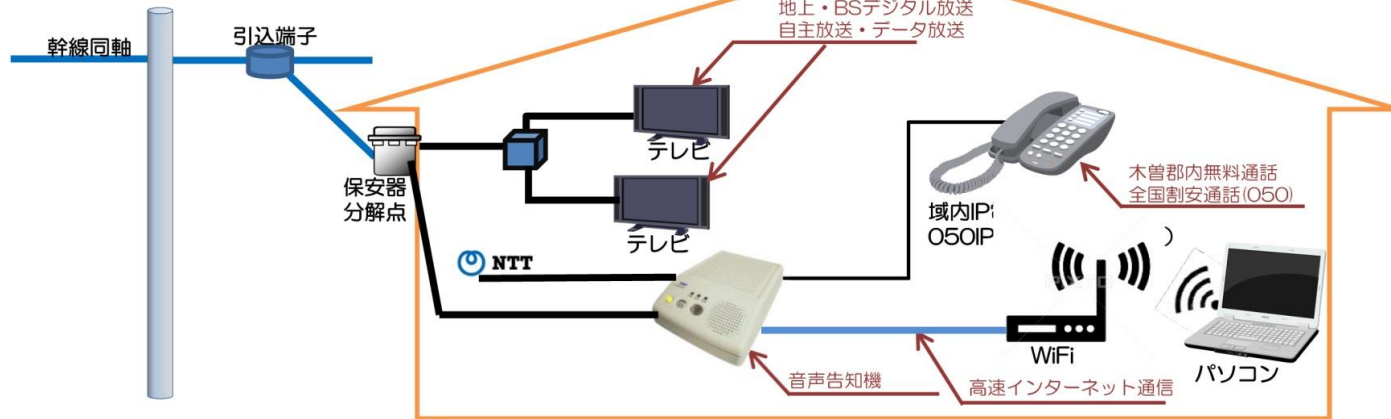

【 現在宅内図 】

引込工事 ← 宅内工事 → ※模式的に図画しています

【 FTTH実施時宅内図 】

引込工事 加入者負担無 ← ①テレビ接続 現状配線で基本的に利用できます 負担無
 ②D-ONU設置 負担無
 ③音声告知機接続及び電話接続 負担無 → ※模式的に図画しています

注意 4k放送の視聴する場合は、テレビ分岐分配機・直列ユニットを4k対応にする必要があります。2.2G~3.2G対応