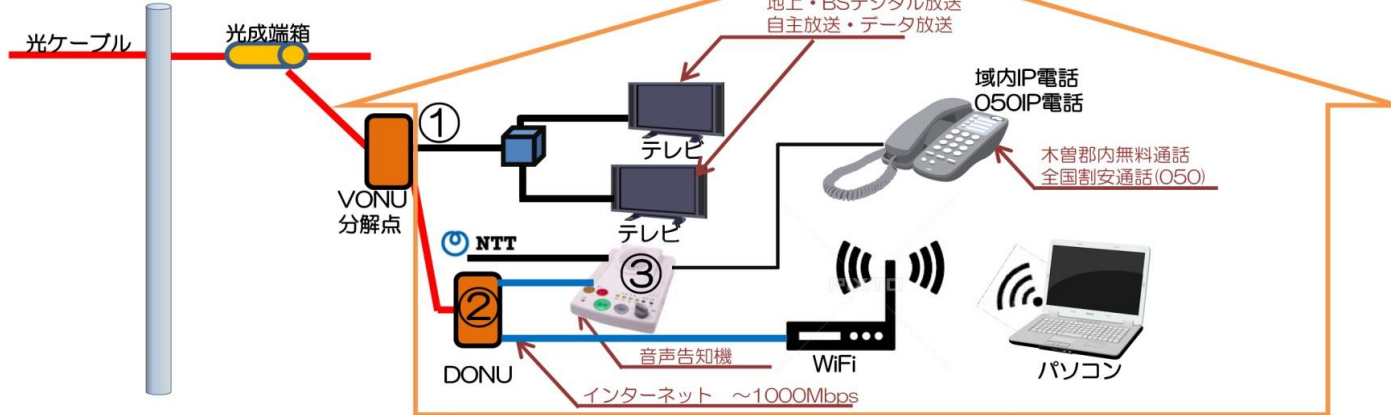

【 現在宅内図 】

引込工事 ← 宅内工事 → ※模式的に図画しています

【 FTTH実施時宅内図 】

引込工事 加入者負担無 ← ①テレビ接続 現状配線で基本的に利用できます 負担無
 ②D-ONU設置 負担無
 ③音声告知機接続及び電話接続 負担無 → ※模式的に図画しています

注意 4k放送の視聴する場合は、テレビ分岐分配機・直列ユニットを4k対応にする必要があります。2.2G~3.2G対応