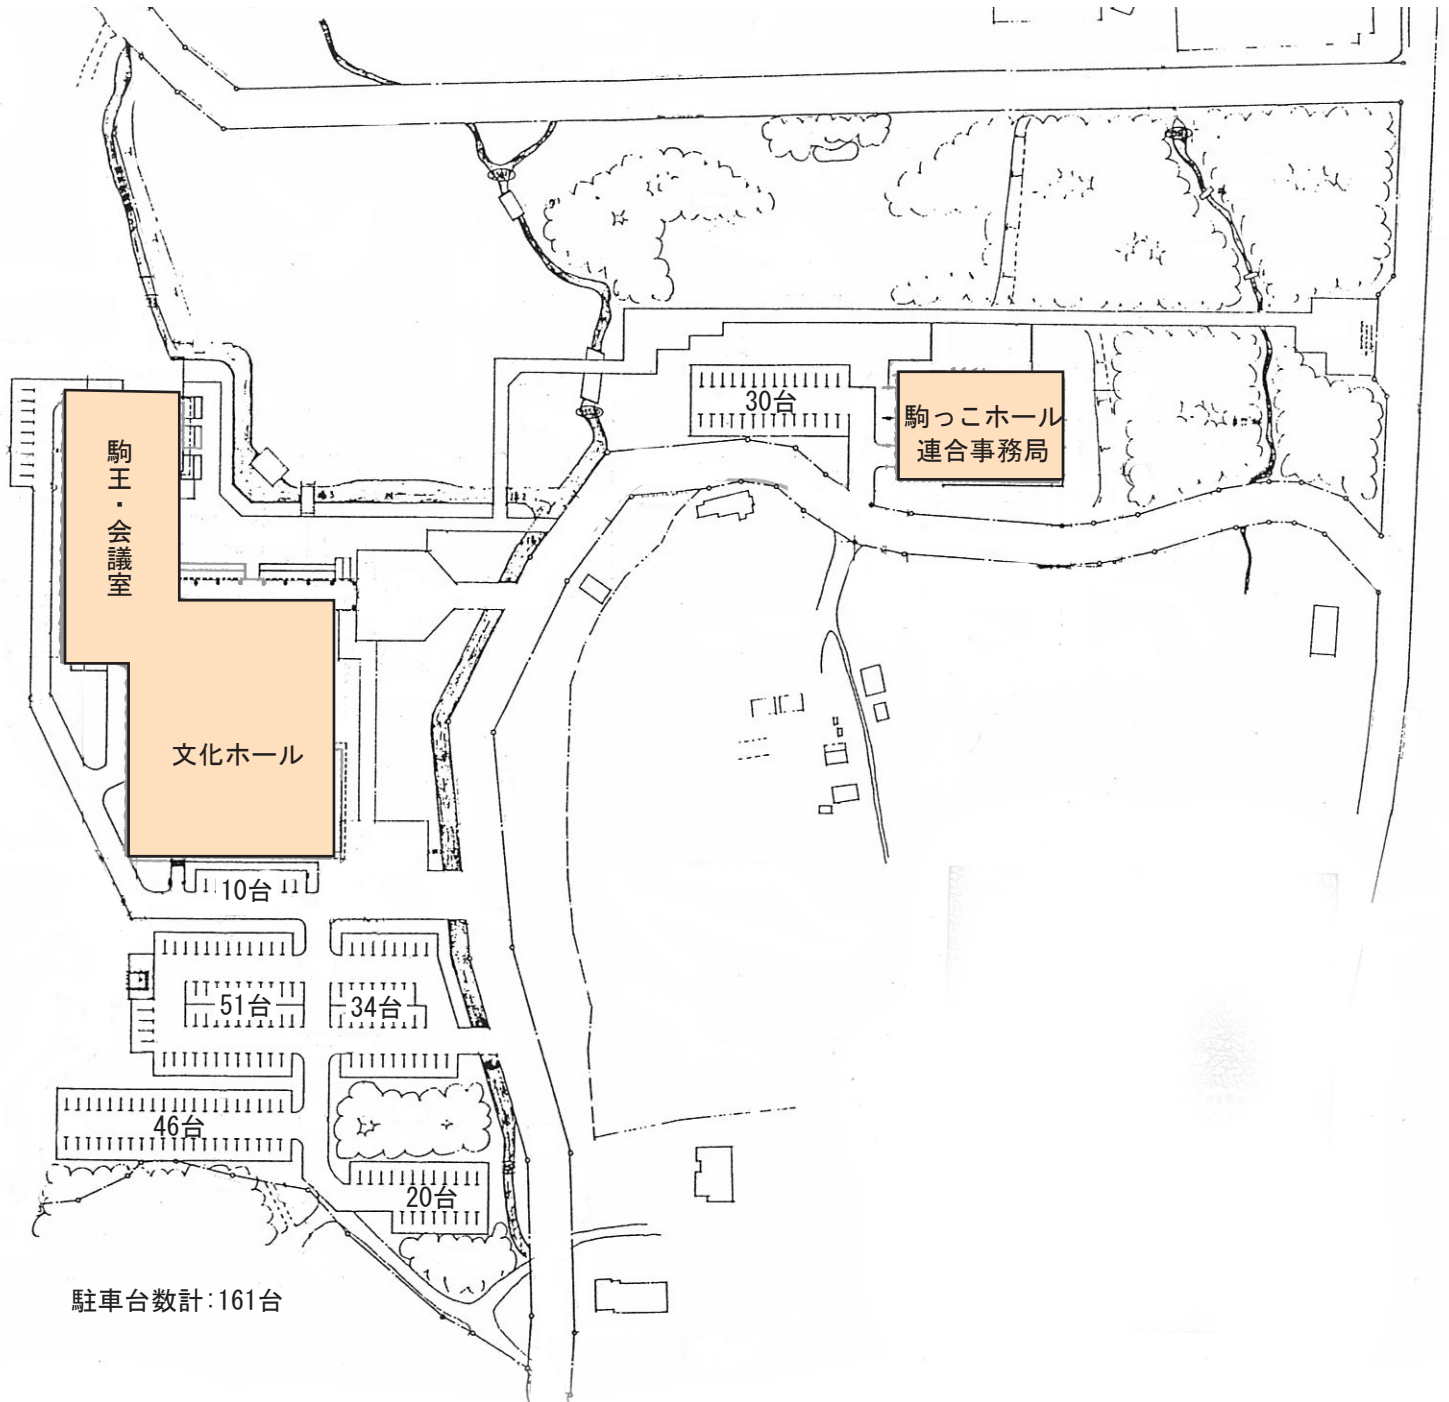

# 木曾文化公園敷地図

駐車台数計:161台