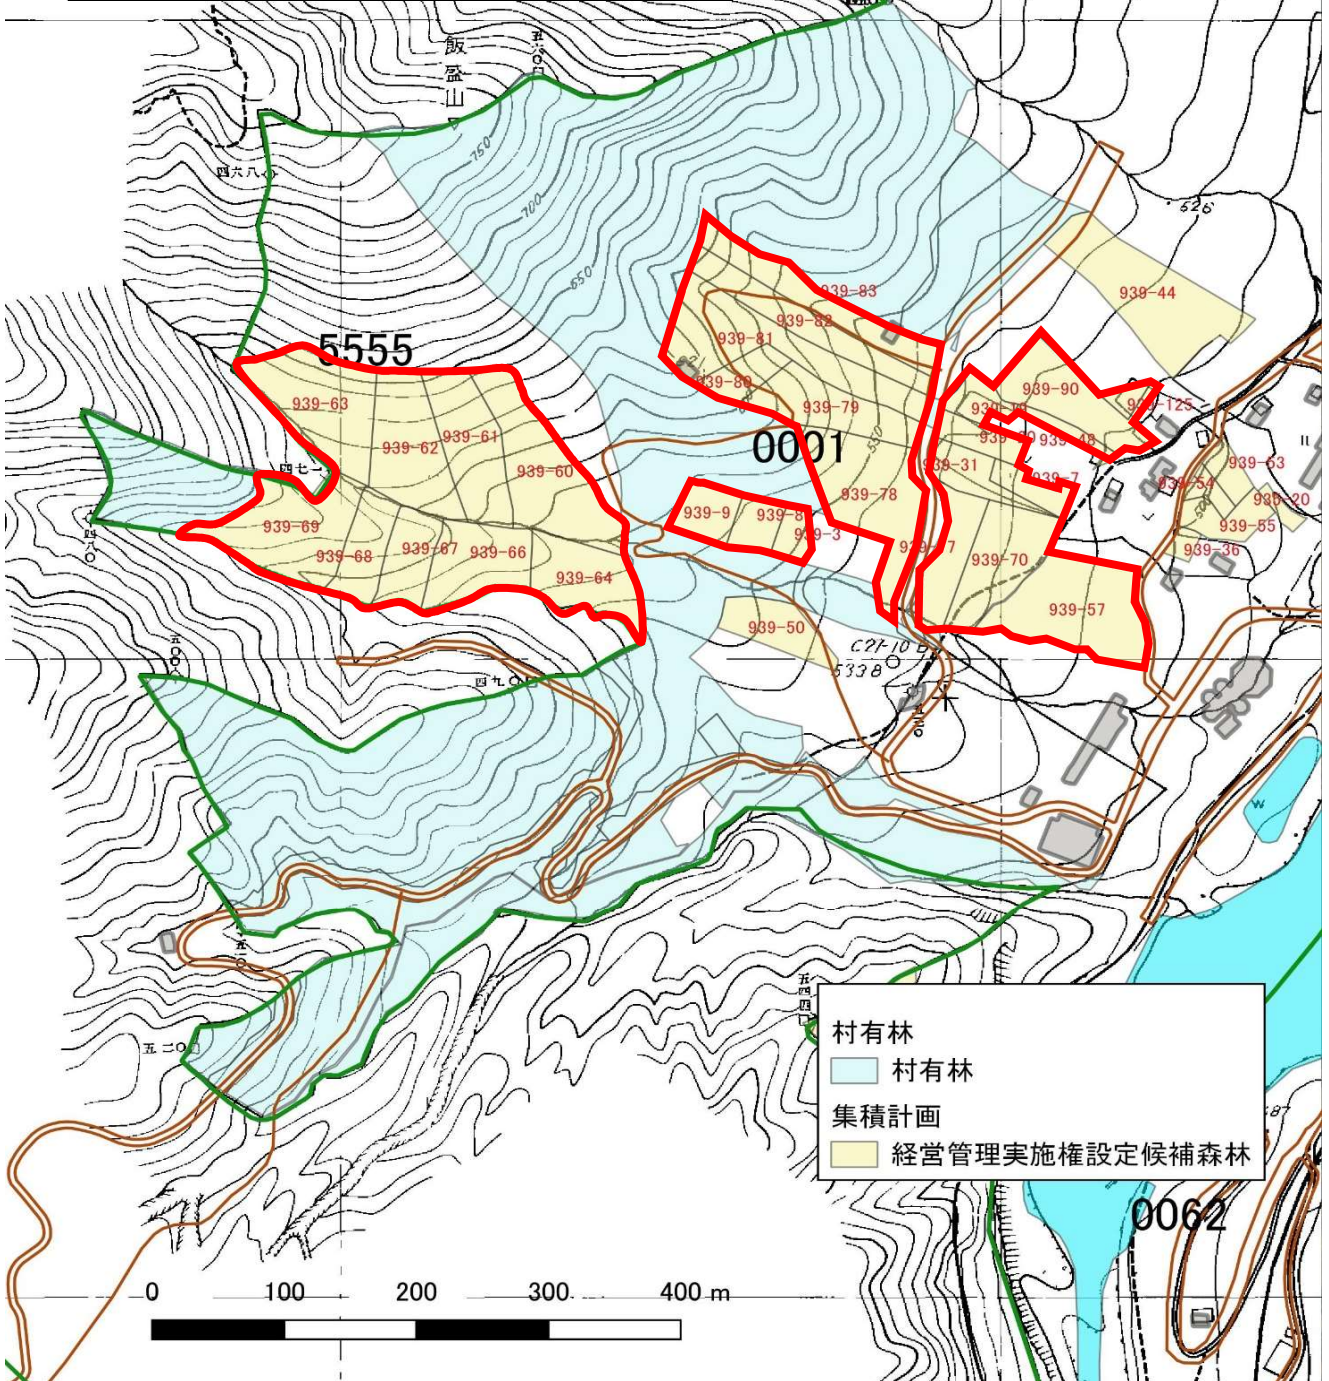

令和3年度 ○町経営管理実施権設定 第1号
木曾郡○町(1林班) ●団地

0002

© 366,0

 経営管理実施権の設定を希望する森林

村有林
 村有林
集積計画
 経営管理実施権設定候補森林

0 100 200 300 400 m