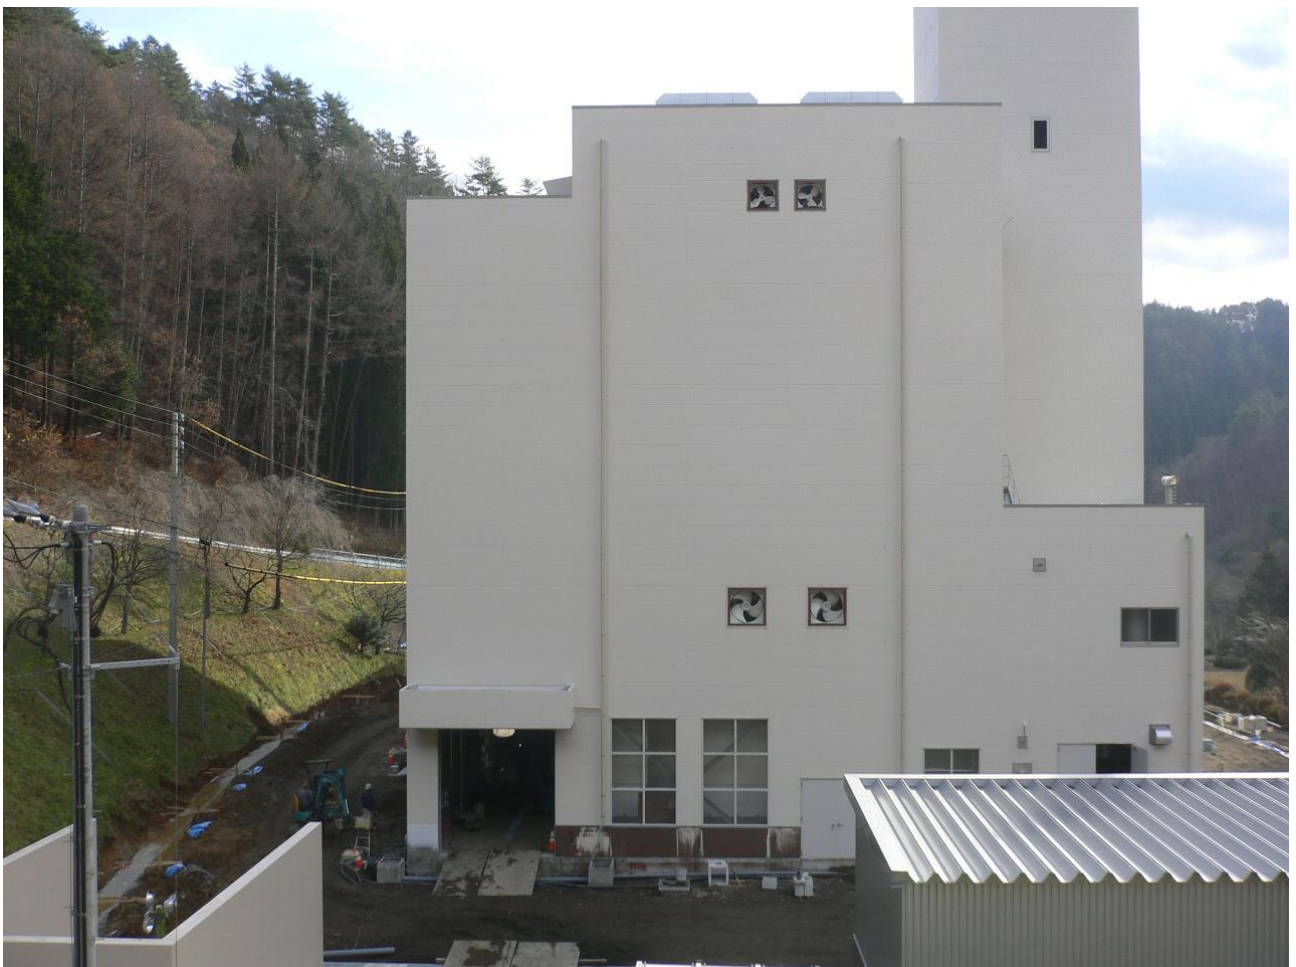

新ごみ処理施設の全景（平成 29 年 11 月 21 日 南側より撮影）

新ごみ処理施設の全景（平成 29 年 11 月 30 日 北側より撮影）