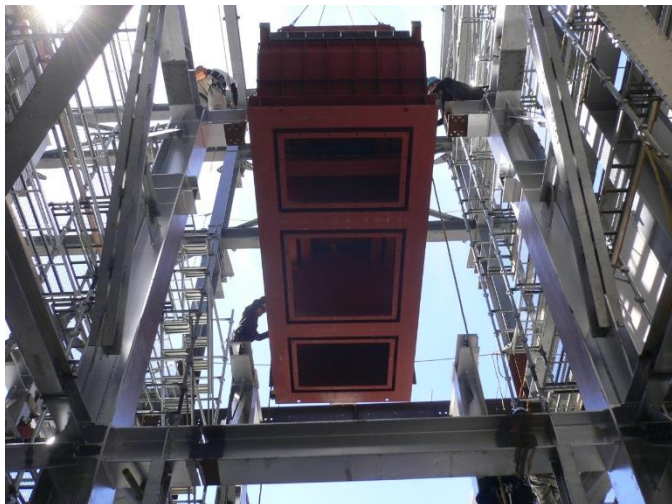

新ごみ処理施設の全景

燃烧装置の据え付けを行いました（平成 29 年 6 月 9 日）